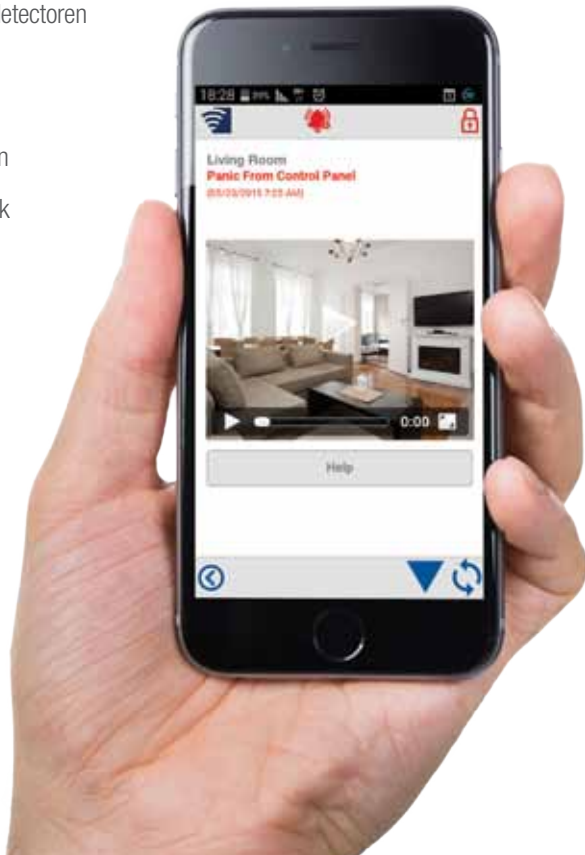

Repeater
RP-600 PG2

Buiten bewegingsmelder met geïntegreerde camera

TOWER CAM PG2

- Werkt onder alle lichtomstandigheden (dag en nacht)
- Minimaal vals alarm door maximale detectie-nauwkeurigheid
- Intelligente detectie onderscheidt de beweging van personen ten opzichte van bv bewegende struiken of een rondlopende diertjes
- Onmiddellijke beeldopname met elke alarmmelding

Buiten
bewegingsmelder met
geïntegreerde camera

Verborgen Contact

Draadloos deur/raam contact

MC-302V PG2

- Uiterst kleine en dun magneetcontact/zender
- Vrijwel onzichtbaar detectie voor deuren en ramen
- Beschikbaar in wit en bruin

Belangrijke eindgebruiker mogelijkheden

Uw klanten kunnen de volgende acties in bijna realtime uitvoeren via de Visonic2Go mobiele applicatie:

- Aan/uitschakelen van het beveiligingssysteem
- Bekijken van video gedurende gebeurtenissen
- Bekijken van video van vorige voorvallen (VOD)
- Bekijken van video van video-ondersteunde detectoren (VOD), zonder activering van gebeurtenissen
- Bekijken van systeem status
- Bekijken van status van individuele detectoren
- Opvragen en bekijken van gebeurtenislogboek